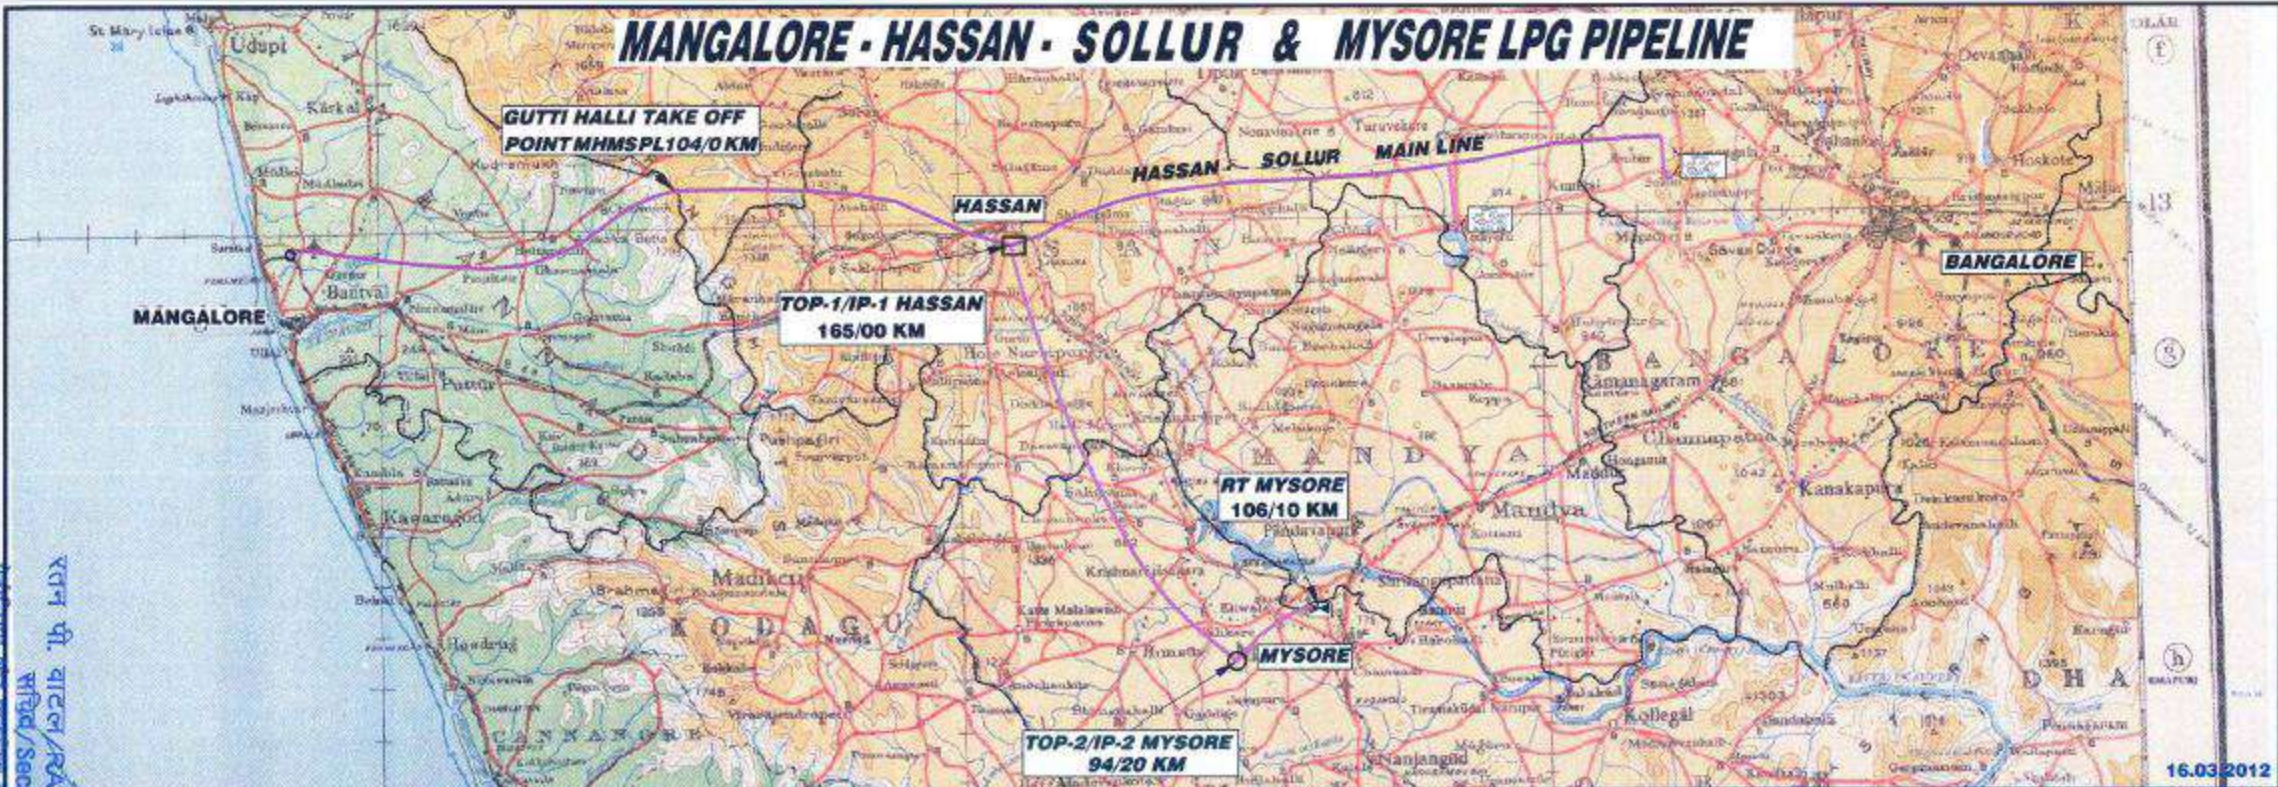

MANGALORE - HASSAN - SOLLUR & MYSORE LPG PIPELINE

रविन पी. वाटेल/रवी
रविश/सेक